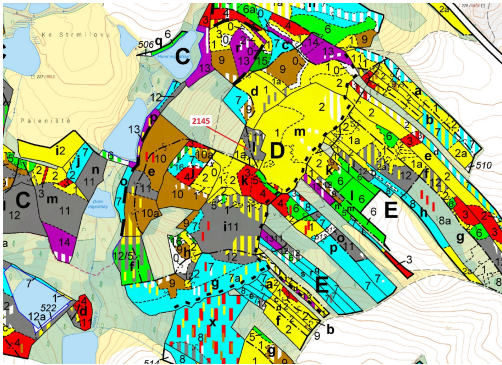

Lesní pozemek o výměře 5413 m², podíl 1/1, katastrální území Strmilov, obec Strmilov, obec s rozšíře

37853, Strmilov

103 000 Kč
za nemovitost

Vyřizuje

Call centrum

exdrazby.cz

Tel.: +420 774 740 636

GSM: +420 774 740 636

E-mail:

dotazy@exdrazby.cz

Celková plocha: 5 413 m²

Druh pozemku: les

POPIS NEMOVITOSTI: Lesní pozemek o výměře 5413 m², parcelní číslo 2145, podíl 1/1, katastrální území Strmilov, obec Strmilov, obec s rozšířenou působností Jindřichův Hradec, okres Jindřichův Hradec, Jihočeský kraj.