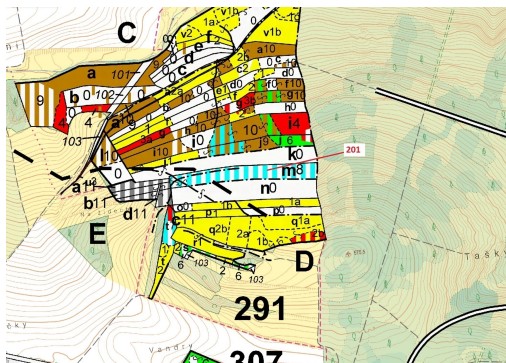

## Lesní pozemek o výměře 7 796 m<sup>2</sup>, podíl 1/1, katastrální území Loukovice, obec Loukovice, obec s rozš

67522, Loukovice

**102 000 Kč**  
za nemovitost

Vyřizuje  
**Call centrum**  
**exdrazby.cz**  
**Tel.:** +420 774 740 636  
**GSM:** +420 774 740 636  
**E-mail:**  
[dotazy@exdrazby.cz](mailto:dotazy@exdrazby.cz)

**Celková plocha:** 7 796 m<sup>2</sup>

**Druh pozemku:** les

**POPIS NEMOVITOSTI:** Lesní pozemek o výměře 7 796 m<sup>2</sup>, parcelní číslo 201, podíl 1/1, katastrální území Loukovice, obec Loukovice, obec s rozšířenou působností Třebíč, okres Třebíč, Kraj Vysočina.