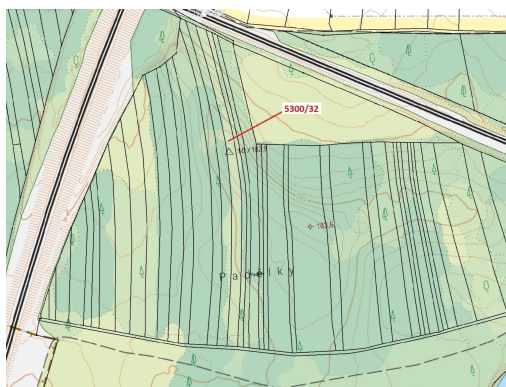

## Lesní pozemek o výměře 4949 m<sup>2</sup>, podíl 1/1, katastrální území Bzenec, obec Bzenec, obec s rozšířenou

69681, Bzenec

**97 000 Kč**  
za nemovitost

Vyřizuje  
**Call centrum**  
**exdrazby.cz**  
**Tel.:** +420 774 740 636  
**GSM:** +420 774 740 636  
**E-mail:**  
[dotazy@exdrazby.cz](mailto:dotazy@exdrazby.cz)

**Celková plocha:** 4 949 m<sup>2</sup>

**Druh pozemku:** les

**POPIS NEMOVITOSTI:** Lesní pozemek o výměře 4949 m<sup>2</sup>, parcelní číslo 5300/32, podíl 1/1, katastrální území Bzenec, obec Bzenec, obec s rozšířenou působností Kyjov, okres Hodonín, Jihomoravský kraj.