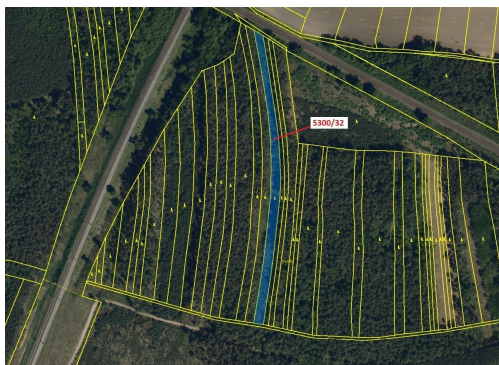

## Lesní pozemek o výměře 4949 m<sup>2</sup>, podíl 1/1, katastrální území Bzenec, obec Bzenec, obec s rozšířenou

69681, Bzenec

**97 000 Kč**  
za nemovitost

Vyřizuje  
**Call centrum**  
**exdrazby.cz**  
**Tel.:** +420 774 740 636  
**GSM:** +420 774 740 636  
**E-mail:**  
[dotazy@exdrazby.cz](mailto:dotazy@exdrazby.cz)

**Celková plocha:** 4 949 m<sup>2</sup>

**Druh pozemku:** les

**POPIS NEMOVITOSTI:** Lesní pozemek o výměře 4949 m<sup>2</sup>, parcelní číslo 5300/32, podíl 1/1, katastrální území Bzenec, obec Bzenec, obec s rozšířenou působností Kyjov, okres Hodonín, Jihomoravský kraj.