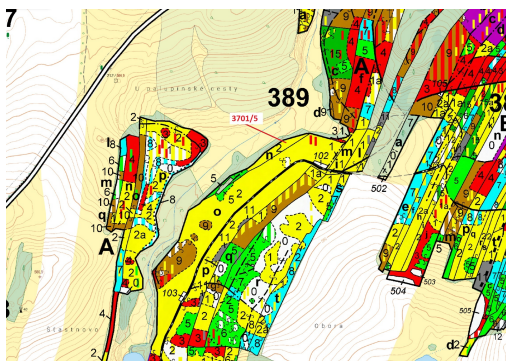

Lesní pozemek o výměře 3866 m², podíl 1/1, katastrální území Strmilov, obec Strmilov, obec s rozšíře

37853, Strmilov

93 000 Kč
za nemovitost

Vyřizuje
Call centrum
exdrazby.cz
Tel.: +420 774 740 636
GSM: +420 774 740 636
E-mail:
dotazy@exdrazby.cz

Celková plocha: 3 866 m²

Druh pozemku: les

POPIS NEMOVITOSTI: Lesní pozemek o výměře 3866 m², parcelní číslo 3701/5, podíl 1/1, katastrální území Strmilov, obec Strmilov, obec s rozšířenou působností Jindřichův Hradec, okres Jindřichův Hradec, Jihočeský kraj.