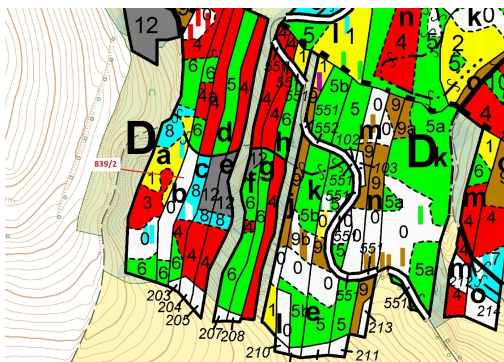

Lesní pozemek o výměře 5465 m², podíl 1/1, katastrální území Žďárec, obec Žďárec, obec s rozšířenou

59451, Žďárec

87 000 Kč
za nemovitost

Vyřizuje
Call centrum
exdražby.cz
Tel.: +420 774 740 636
GSM: +420 774 740 636
E-mail:
dotazy@exdražby.cz

Celková plocha: 5 465 m²

Druh pozemku: les

POPIS NEMOVITOSTI: Lesní pozemek o výměře 5465 m², parcelní číslo 839/2, podíl 1/1, katastrální území Žďárec, obec Žďárec, obec s rozšířenou působností Tišnov, okres Brno-venkov, Jihomoravský kraj.