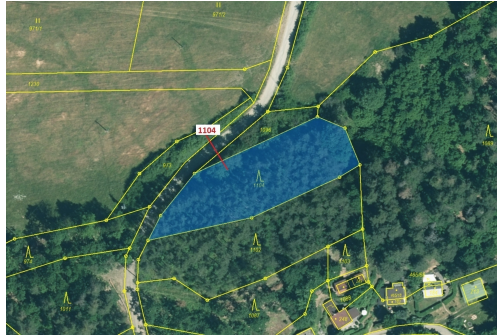

Lesní pozemek o výměře 1489 m², podíl 1/1, katastrální území Horní Hradiště, obec Plasy, obec s rozš

33101, Plasy

60 000 Kč
za nemovitost

Vyřizuje
Call centrum
exdražby.cz
Tel.: +420 774 740 636
GSM: +420 774 740 636
E-mail:
dotazy@exdražby.cz

Celková plocha: 1 489 m²

Druh pozemku: les

POPIS NEMOVITOSTI: Lesní pozemek o výměře 1489 m², parcelní číslo 1104, podíl 1/1, katastrální území Horní Hradiště, obec Plasy, obec s rozšířenou působností Kralovice, okres Plzeň-sever, Plzeňský kraj.