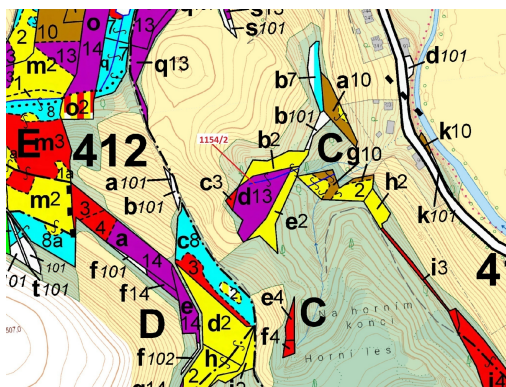

Lesní pozemek o výměře 3699 m², podíl 1/1, katastrální území Kunčice u Letohradu, obec Letohrad, obe

56451, Letohrad

60 000 Kč
za nemovitost

Vyřizuje
Call centrum
exdražby.cz
Tel.: +420 774 740 636
GSM: +420 774 740 636
E-mail:
dotazy@exdražby.cz

Celková plocha: 3 699 m²

Druh pozemku: les

POPIS NEMOVITOSTI: Lesní pozemek o výměře 3699 m², parcelní číslo 1154/2, podíl 1/1, katastrální území Kunčice u Letohradu, obec Letohrad, obec s rozšířenou působností Žamberk, okres Ústí nad Orlicí, Pardubický kraj. Po těžbě.