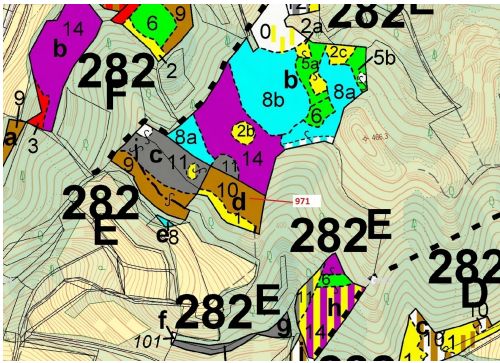

**Lesní pozemek o výměře 4 308 m<sup>2</sup>, podíl 1/1, katastrální území Lhota Rapotina, obec Lhota Rapotina, o 67901, Lhota Rapotina**

**56 000 Kč**  
za nemovitost

Vyřizuje  
**Call centrum**  
**exdrazby.cz**  
**Tel.:** +420 774 740 636  
**GSM:** +420 774 740 636  
**E-mail:**  
[dotazy@exdrazby.cz](mailto:dotazy@exdrazby.cz)

**Celková plocha:** 4 308 m<sup>2</sup>

**Druh pozemku:** les

**POPIS NEMOVITOSTI:** Lesní pozemek o výměře 4 308 m<sup>2</sup>, parcelní číslo 971, podíl 1/1, katastrální území Lhota Rapotina, obec Lhota Rapotina, obec s rozšířenou působností Boskovice, okres Blansko, Jihomoravský kraj. Po těžbě.