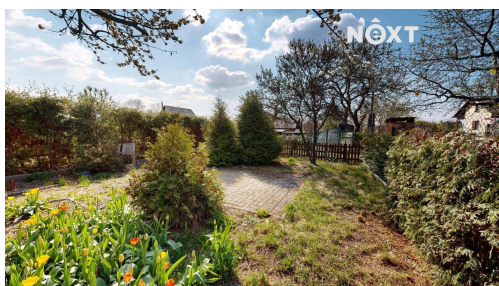

Prodej pozemek Zahrada, 254□

43601, Horní Litvínov, Litvínov

1 099 000 Kč
za nemovitost

Vyřizuje
Oldřich Humpolec
GSM: +420 725 173 088
E-mail:
info@nextreality.cz

Celková plocha: 254 m²
Energetická náročnost: G - Mimořádně
nehospodárná

Druh pozemku: zahrada

POPIS NEMOVITOSTI: Nabízíme zahradu o ploše 254 m² se zahradní chatkou 15 m² v osobním vlastnictví. Parcelní číslo: 2448/26, 2448/25, k. ú. Horní Litvínov.

Na pozemku je sezónní voda, celoroční pitná voda a elektřina. Součástí prodeje je veškeré vybavení zachycené na fotografiích a v 3D virtuální prohlídce.

Zahrada se nachází ve velmi klidné a žádané lokalitě v podhůří Krušných hor s bohatými možnostmi vyžití - turistika, cykloturistika, lyžování ve středisku Klíny, přehrada Fláje a mnoho dalších přírodních i kulturních míst.

Součástí inzerátu je interaktivní 3D virtuální prohlídka. Pro nejlepší zážitek doporučujeme spustit na tabletu nebo počítači. Pro komunikaci uvádějte evidenční číslo zakázky N117404.