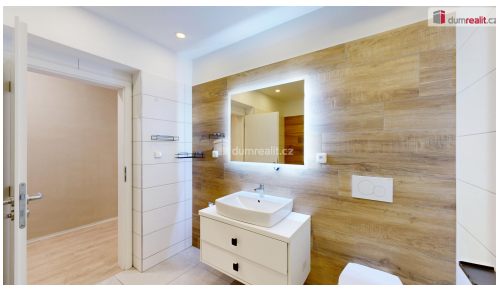

Pronájem, byt, 2+kk, 95 m², Opava, Dolní náměstí

Dolní náměstí, 74601, Opava (nečleněná část města), Opava

22 500 Kč

za měsíc

služby + energie + kauce
+ provize

Vyřizuje

Ing. Jarmila Špirutová

Tel.: 734 222 111

GSM: 739 123 332

E-mail:

spirutova@dumrealit.cz

Dispozice bytu:	2+kk
Počet podlaží v domě:	3
Druh objektu:	cihlová
Vlastnictví:	osobní
Energetická náročnost:	G - Mimořádně nehospodárná

Podlaží v domě:	2
Celková podlahová plocha:	95 m²
Stav objektu:	po rekonstrukci
Popis vybavení:	...

POPIS NEMOVITOSTI: Velmi ráda Vám zprostředkuji pronájem celkově zrekonstruovaného a kompletně zařízeného manažerského bytu s dispozicí 2+kk a šatnou s celkovou výměrou 94,84m² umístěného v centru města Opavy. Tento luxusní byt je umístěn ve 2.NP cihlové budovy a sestává z předsíně, obývacím pokojem s kuchyní, ložnice, šatny a koupelny s rohovou vanou, sprchovým koutem a WC. Vybavení tvoří: odkládací stěna v předsíni, kuchyňská linka s indukční deskou a el. troubou zn. Electrolux, odsávačem par zn. Mora a lednicí zn. Snaiagé, 2mi barovými židlemi, jídelním stolem se 4mi židlemi v kuchyňské části, televizní stěnou s televizí zn. Samsung, sedací soupravou v obývacím pokoji, pracovním stolem, pohovkou, křeslem, manželskou postelí s odkládacími stoly a šatní skříní v ložnici, včetně pracovního místa a policovým systémem v šatně. Vytápění zajištěno vlastním elektrickým kotlem. Měsíční nájemná činí 22.500,- Kč + spotřeba vody a tepla. Zálohy na spotřebu energií si stanoví nájemník sám po přepisu smlouvy o dodávkách. V bytě je internetové připojení (toto není součástí nájmu). Součástí nájmu 1 parkovací místo ve dvůře za domem. Každé další parkovací místo pak 2.000,- Kč / měs. Vratná kauce je ve výši 2 měsíčních nájmu. Jednorázová odměna za zprostředkování činí 1.měsíční nájem .Volná IHNED .Pro bližší informace mne neváhejte kontaktovat. Ev. číslo: 655967.