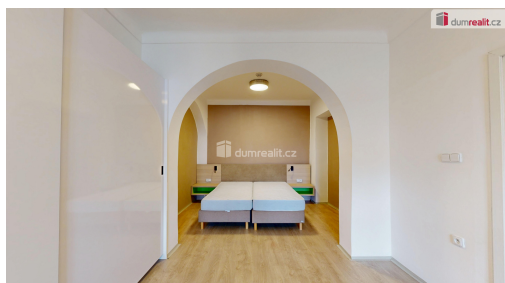

Pronájem, byt, 2+kk, 95 m², Opava, Dolní náměstí

Dolní náměstí, 74601, Opava (nečleněná část města), Opava

22 500 Kč

za měsíc

služby + energie + kauce
+ provize

Vyřizuje

Ing. Jarmila Špirutová

Tel.: 734 222 111

GSM: 739 123 332

E-mail:

spirutova@dumrealit.cz

Dispozice bytu:	2+kk
Počet podlaží v domě:	3
Druh objektu:	cihlová
Vlastnictví:	osobní
Energetická náročnost:	G - Mimořádně nehospodárná

Podlaží v domě:	2
Celková podlahová plocha:	95 m²
Stav objektu:	po rekonstrukci
Popis vybavení:	...

POPIS NEMOVITOSTI: Velmi ráda Vám zprostředkuji pronájem celkově zrekonstruovaného a kompletně zařízeného manažerského bytu s dispozicí 2+kk a šatnou s celkovou výměrou 94,84m² umístěného v centru města Opavy. Tento luxusní byt je umístěn ve 2.NP cihlové budovy a sestává z předsíně, obývacím pokojem s kuchyní, ložnice, šatny a koupelny s rohovou vanou, sprchovým koutem a WC. Vybavení tvoří: odkládací stěna v předsíni, kuchyňská linka s indukční deskou a el. troubou zn. Electrolux, odsávačem par zn. Mora a lednicí zn. Snaiagé, 2mi barovými židlemi, jídelním stolem se 4mi židlemi v kuchyňské části, televizní stěnou s televizí zn. Samsung, sedací soupravou v obývacím pokoji, pracovním stolem, pohovkou, křeslem, manželskou postelí s odkládacími stoly a šatní skříní v ložnici, včetně pracovního místa a policovým systémem v šatně. Vytápění zajištěno vlastním elektrickým kotlem. Měsíční nájemná činí 22.500,- Kč + spotřeba vody a tepla. Zálohy na spotřebu energií si stanoví nájemník sám po přepisu smlouvy o dodávkách. V bytě je internetové připojení (toto není součástí nájmu). Součástí nájmu 1 parkovací místo ve dvůře za domem. Každé další parkovací místo pak 2.000,- Kč / měs. Vratná kauce je ve výši 2 měsíčních nájmu. Jednorázová odměna za zprostředkování činí 1.měsíční nájem .Volná IHNED .Pro bližší informace mne neváhejte kontaktovat. Ev. číslo: 655967.