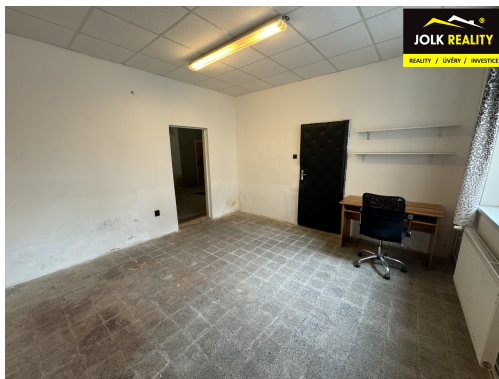

Pronájem kancelářského prostoru nebo skladu

Jaselská, 74601, Opava (nečleněná část města), Opava

1 600 Kč
za měsíc

Vyřizuje

Radek SVOBODA

Tel.: 602 557 767

GSM: +420 734 799 232

E-mail:

svoboda@jolkreality.cz

Plocha kanceláří:	17 m²
Stav objektu:	dobrý
Elektřina:	Elektro - 230 V
Energetická náročnost:	G - Mimořádně nevhodná

Druh objektu:	cihlová
Druh prostor:	Kanceláře
Topení:	Ústřední - plynové

POPIS NEMOVITOSTI: Nabízíme k pronájmu kancelářský nebo skladový prostor o výměře 17m². Kancelář je umístěna v přízemí vnitrobloku bývalého Opavenu u ul. Jaselská. V ceně nájmu je parkování u budovy.

Platby:

- nájemné 1.600 Kč
- služby 1.000 Kč
- kauce 3.500 Kč