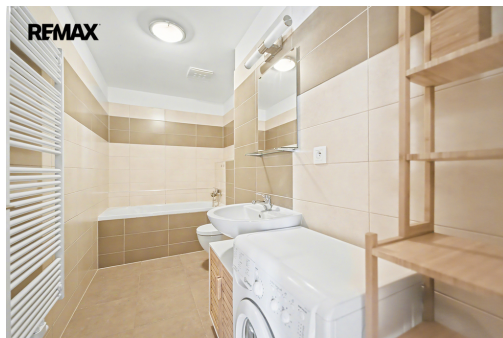

Pronájem bytu 1+kk 42 m² s terasou, Ječná ulice Hostivice

Ječná, Hostivice

**16 000 Kč**

za měsíc

+ poplatky 3 700,-
Kč/měsíc, + provize RK.
Elektřina bude přepsána
na nájemce.

Vyřizuje

Jiřina Laštovková**GSM: +420725039903****E-mail:**jirina.lastovkova@re-max.cz**Dispozice bytu:** 1+kk**Počet podlaží v domě:** 5**Druh objektu:** cihlová**Vlastnictví:** osobní**Energetická náročnost:** B - Velmi úsporná**Podlaží v domě:** 5**Celková podlahová plocha:** 42 m²**Stav objektu:** velmi dobrý**Odpad:** Kanalizace

POPIS NEMOVITOSTI: Ve výhradním zastoupení nabízíme ideálně k dlouhodobému pronájmu byt 1+kk o velikosti 42 m² v Hostivicích (výměra včetně 8 m² terasy). Byt se nachází v posledním patře cihlového domu a disponuje prostornou terasou, která nabízí široký výhled do okolí a příjemný prostor k posezení s dostatkem soukromí. Jedná o bytový komplex Hostivice - Jih ležící odděleně od města Hostivice. Byt je prostorný, světlý, ve velmi dobrém stavu - momentálně proběhla výměna kuchyňské linky za zcela novou - doposud nikým nepoužívanou a byt je nově vymalovaný. Pronajímán bude se stávajícím zařízením, které je vidět na fotografiích (po domluvě lze vyměnit za vlastní pračku nebo ledničku).