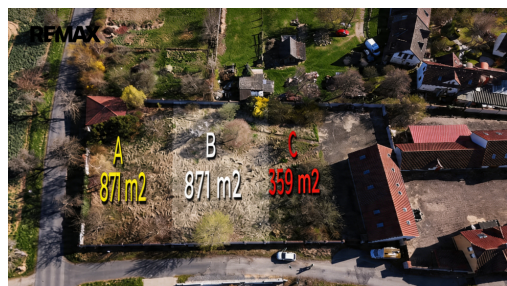

Stavební pozemek 871 m² na okraji obce Radimovice - slunný, rovinatý, ideální pro rodinný dům

Petříkov

6 000 000 Kč
za nemovitost

Vyřizuje

Bc. Jana Mlčochová

Tel.: +420 224 247 291

GSM: +420732974640

E-mail:

jana.mlcochova@re-max.cz

Celková plocha: 871 m²

Inženýrské sítě: vodovod; kanalizace;
elektrina

Druh pozemku: pro bydlení

Umístění objektu: klidná část obce

POPIS NEMOVITOSTI: V exkluzivním zastoupení nabízíme k prodeji atraktivní stavební pozemek o výměře 871 m² v klidné části obce Radimovice, jen kousek od Prahy. Pozemek se nachází na okraji obce, což zajišťuje dostatek soukromí, minimum provozu a příjemné bydlení v kontaktu s přírodou.

Díky svému obdélníkovému tvaru a rovinatému terénu je ideální pro snadné a efektivní umístění rodinného domu. Velkou výhodou je celodenní sluneční svit, který nabízí ideální podmínky pro světlé a energeticky úsporné bydlení i krásnou zahradu.

Inženýrské sítě - voda a elektrina - jsou k dispozici v přilehlé komunikaci. Pozemek je dle územního plánu určen k zástavbě s možností zastavěnosti až 25 %, což poskytuje dostatek prostoru pro dům i zahradu.