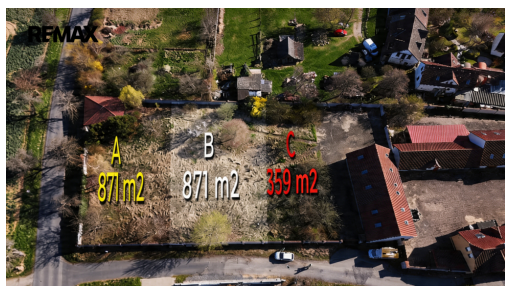

## Stavební pozemek 871 m<sup>2</sup> na okraji obce Radimovice - slunný, rovinatý, ideální pro rodinný dům

Petříkov

**6 000 000 Kč**  
za nemovitost

Vyřizuje

**Bc. Jana Mlčochová****Tel.:** +420 224 247 291**GSM:** +420732974640**E-mail:**[jana.mlcochova@re-max.cz](mailto:jana.mlcochova@re-max.cz)**Celková plocha:** 871 m<sup>2</sup>**Inženýrské sítě:** vodovod; kanalizace;  
elektrina**Druh pozemku:** pro bydlení**Umístění objektu:** klidná část obce

**POPIS NEMOVITOSTI:** V exkluzivním zastoupení nabízíme k prodeji atraktivní stavební pozemek o výměře 871 m<sup>2</sup> v klidné části obce Radimovice, jen kousek od Prahy. Pozemek se nachází na okraji obce, což zajišťuje dostatek soukromí, minimum provozu a příjemné bydlení v kontaktu s přírodou.

Díky svému obdélníkovému tvaru a rovinatému terénu je ideální pro snadné a efektivní umístění rodinného domu. Velkou výhodou je celodenní sluneční svit, který nabízí ideální podmínky pro světlé a energeticky úsporné bydlení i krásnou zahradu.

Inženýrské sítě - voda a elektrina - jsou k dispozici v přilehlé komunikaci. Pozemek je dle územního plánu určen k zástavbě s možností zastavěnosti až 25 %, což poskytuje dostatek prostoru pro dům i zahradu.