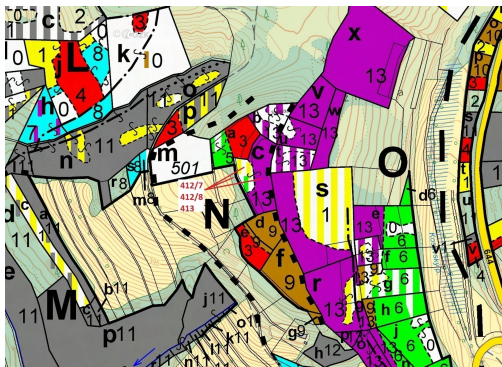

**Lesní pozemek o výměře 3 744 m<sup>2</sup>, podíl 1/1, katastrální území Vranová, obec Vranová Lhota, obec s ro 571, Vranová Lhota**

**44 000 Kč**  
za nemovitost

Vyřizuje  
**Call centrum**  
**exdrazby.cz**  
**Tel.:** +420 774 740 636  
**GSM:** +420 774 740 636  
**E-mail:**  
[dotazy@exdrazby.cz](mailto:dotazy@exdrazby.cz)

**Celková plocha:** 3 744 m<sup>2</sup>

**Druh pozemku:** les

**POPIS NEMOVITOSTI:** Lesní pozemek o výměře 3 744 m<sup>2</sup>, parcelní čísla 413, 412/7, 412/8, podíl 1/1, katastrální území Vranová, obec Vranová Lhota, obec s rozšířenou působností Moravská Třebová, okres Svitavy, Pardubický kraj. Po těžbě.