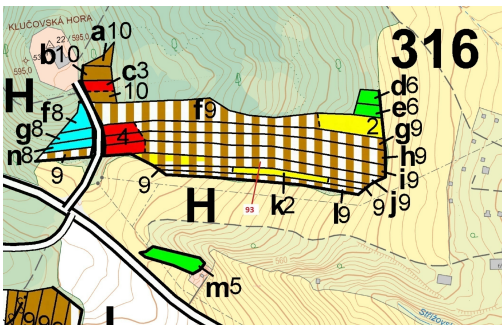

Lesní pozemek o výměře 3316 m², podíl 1/1, katastrální území Klučov, obec Klučov, obec s rozšířenou

28201, Klučov

44 000 Kč
za nemovitost

Vyřizuje
Call centrum
exdrazby.cz
Tel.: +420 774 740 636
GSM: +420 774 740 636
E-mail:
dotazy@exdrazby.cz

Celková plocha: 3 316 m²

Druh pozemku: les

POPIS NEMOVITOSTI: Lesní pozemek o výměře 3316 m², parcelní číslo 93, podíl 1/1, katastrální území Klučov, obec Klučov, obec s rozšířenou působností Třebíč, okres Třebíč, Kraj Vysočina. Po těžbě.