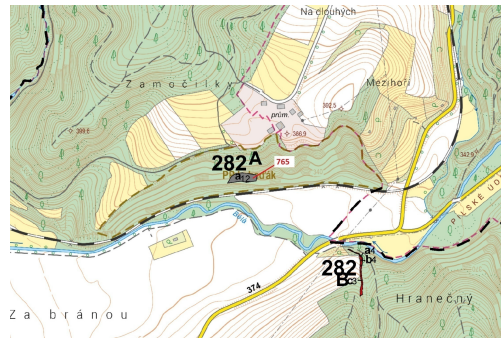

## Lesní pozemek o výměře 1793 m<sup>2</sup>, podíl 1/1, katastrální území Lhota Rapotina, obec Lhota Rapotina, ob

67901, Lhota Rapotina

**43 000 Kč**  
za nemovitost

Vyřizuje

**Call centrum**

**exdrazby.cz**

**Tel.:** +420 774 740 636

**GSM:** +420 774 740 636

**E-mail:**

[dotazy@exdrazby.cz](mailto:dotazy@exdrazby.cz)

**Celková plocha:** 1 793 m<sup>2</sup>

**Druh pozemku:** les

**POPIS NEMOVITOSTI:** Lesní pozemek o výměře 1793 m<sup>2</sup>, parcelní číslo 765, podíl 1/1, katastrální území Lhota Rapotina, obec Lhota Rapotina, obec s rozšířenou působností Boskovice, okres Blansko, Jihomoravský kraj.