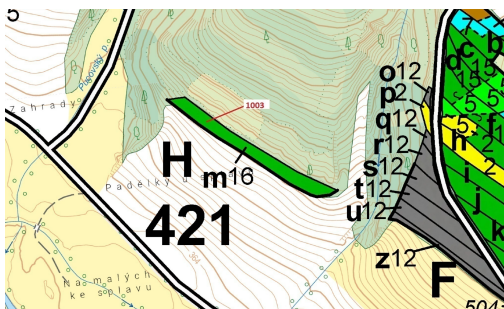

## Lesní pozemek o výměře 3001 m<sup>2</sup>, podíl 1/1, katastrální území Jedov, obec Náměšť nad Oslavou, obec s

675, Náměšť nad Oslavou

**40 000 Kč**  
za nemovitost

Vyřizuje  
**Call centrum**  
**exdražby.cz**  
**Tel.:** +420 774 740 636  
**GSM:** +420 774 740 636  
**E-mail:**  
[dotazy@exdražby.cz](mailto:dotazy@exdražby.cz)

**Celková plocha:** 3 001 m<sup>2</sup>

**Druh pozemku:** les

**POPIS NEMOVITOSTI:** Lesní pozemek o výměře 3001 m<sup>2</sup>, parcelní číslo 1003, podíl 1/1, katastrální území Jedov, obec Náměšť nad Oslavou, obec s rozšířenou působností Náměšť nad Oslavou, okres Třebíč, Kraj Vysočina. Po těžbě.