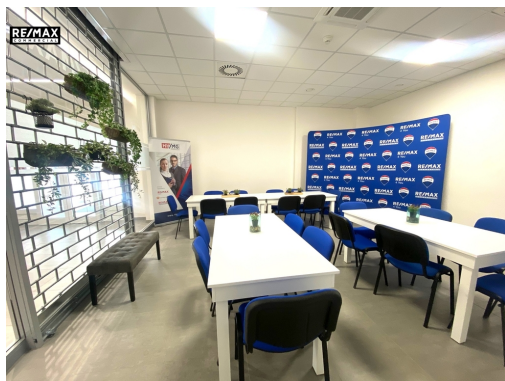

Atraktivní komerční prostor v obchodním centru

Breitbartlova, Praha 14, Praha

20 000 Kč
za měsíc

Vyřizuje

Ing. Petra Feřteková

Tel.: 222 191 942

GSM: +420733618703

E-mail:

petra.fertekova@re-max.cz

Plocha kanceláří:	55 m²
Stav objektu:	velmi dobrý
Doprava:	vlak; dálnice; silnice; MHD; autobus
Elektřina:	Elektro - 230 V

Druh objektu:	cihlová
Druh prostor:	Obchodní
Komunikace:	asfaltová
Energetická náročnost:	G - Mimořádně nehospodárná

POPIS NEMOVITOSTI: Představuji Vám pronájem obchodního prostoru v obchodním centru v hlavní pasáži přímo vpravo za vstupem do pasáže.

Prostor disponuje velkými výkladci a vlastním sociálním zařízením.

Nájemné 20.000,- Kč + DPH, poplatky 7.860,- Kč + DPH. Kauce ve výši dvou měsíčních plateb. Provize RK neplatíte!

Prostor je vhodný pro bistro, pekárnu, prodejnu spotřebním zbožím, pobočku banky, pojišťovny.

Dobrá dopravní dostupnost, výpadovka na Mladou Boleslav, Hradec Králové 5 min, metra B Černý most 8 min. pěšky, zast.. bus 1 min. pěšky.

Velmi pěkné Doporučujeme. Pronajímatel si vyhrazuje právo vybrat nájemce na základě jím zvolených kritérií.