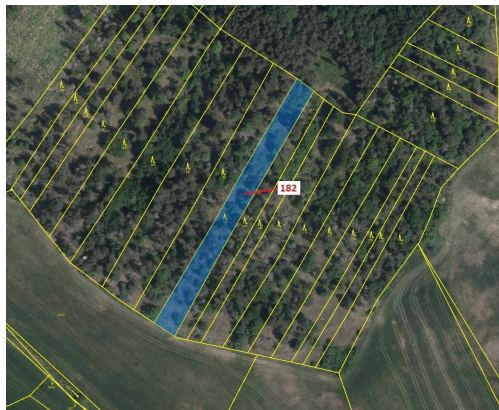

## Lesní pozemek o výměře 2665 m<sup>2</sup>, podíl 1/1, katastrální území Klučov, obec Klučov, obec s rozšířenou

28201, Klučov

**35 000 Kč**  
za nemovitost

Vyřizuje

**Call centrum**

**exdrazby.cz**

**Tel.:** +420 774 740 636

**GSM:** +420 774 740 636

**E-mail:**

[dotazy@exdrazby.cz](mailto:dotazy@exdrazby.cz)

**Celková plocha:** 2 665 m<sup>2</sup>

**Druh pozemku:** les

**POPIS NEMOVITOSTI:** Lesní pozemek o výměře 2665 m<sup>2</sup>, parcelní číslo 182, podíl 1/1, katastrální území Klučov, obec Klučov, obec s rozšířenou působností Třebíč, okres Třebíč, Kraj Vysočina. Po těžbě.