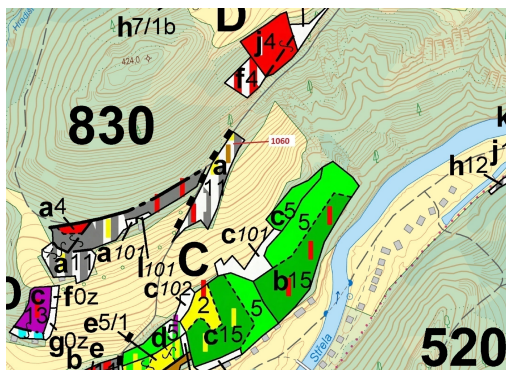

Lesní pozemek o výměře 1 462 m², podíl 1/1, katastrální území Horní Hradiště, obec Plasy, obec s roz

33101, Plasy

35 000 Kč
za nemovitost

Vyřizuje
Call centrum
exdrazby.cz
Tel.: +420 774 740 636
GSM: +420 774 740 636
E-mail:
dotazy@exdrazby.cz

Celková plocha: 1 462 m²

Druh pozemku: les

POPIS NEMOVITOSTI: Lesní pozemek o výměře 1 462 m², parcelní číslo 1060, podíl 1/1, katastrální území Horní Hradiště, obec Plasy, obec s rozšířenou působností Kralovice, okres Plzeň-sever, Plzeňský kraj. Po těžbě.