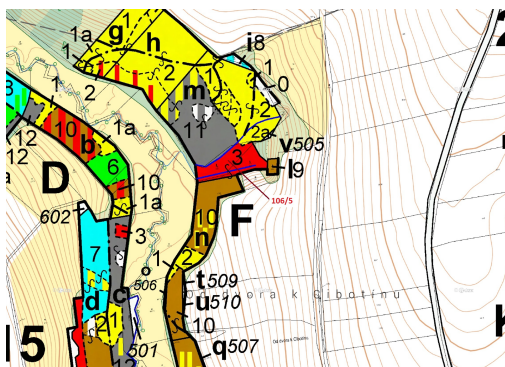

Lesní pozemek o výměře 1408 m², podíl 1/1, katastrální území Macourov, obec Žižkovo Pole, obec s roz

58222, Žižkovo Pole

34 000 Kč
za nemovitost

Vyřizuje
Call centrum
exdrazby.cz
Tel.: +420 774 740 636
GSM: +420 774 740 636
E-mail:
dotazy@exdrazby.cz

Celková plocha: 1 408 m²

Druh pozemku: les

POPIS NEMOVITOSTI: Lesní pozemek o výměře 1408 m², parcelní číslo 106/5, podíl 1/1, katastrální území Macourov, obec Žižkovo Pole, obec s rozšířenou působností Havlíčkův Brod, okres Havlíčkův Brod, Kraj Vysočina.