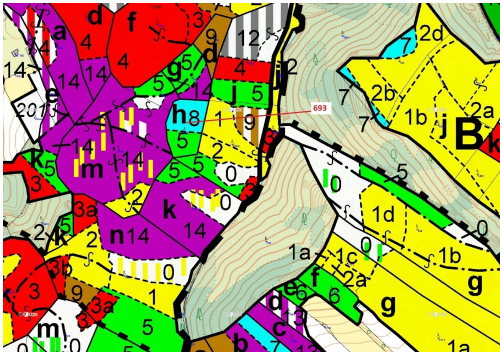

Lesní pozemek o výměře 2813 m², podíl 1/1, katastrální území Žďárec, obec Žďárec, obec s rozšířenou

59451, Žďárec

33 000 Kč
za nemovitost

Vyřizuje

Call centrum

exdrazby.cz

Tel.: +420 774 740 636

GSM: +420 774 740 636

E-mail:

dotazy@exdrazby.cz

Celková plocha: 2 813 m²

Druh pozemku: les

POPIS NEMOVITOSTI: Lesní pozemek o výměře 2813 m², parcelní číslo 693, podíl 1/1, katastrální území Žďárec, obec Žďárec, obec s rozšířenou působností Tišnov, okres Brno-venkov, Jihomoravský kraj. Po těžbě.