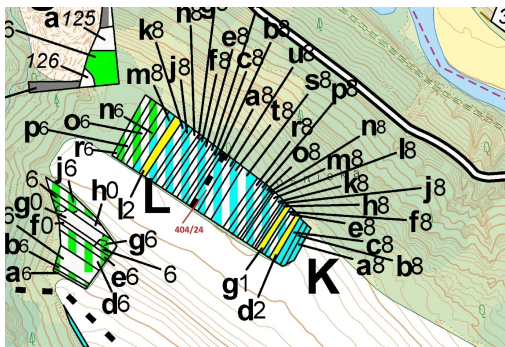

Lesní pozemek o výměře 741 m², podíl 1/1, katastrální území Hrubšice, obec Ivančice, obec s rozšířen

66491, Ivančice

32 000 Kč
za nemovitost

Vyřizuje

Call centrum

exdrazby.cz

Tel.: +420 774 740 636

GSM: +420 774 740 636

E-mail:

dotazy@exdrazby.cz

Celková plocha: 741 m²

Druh pozemku: les

POPIS NEMOVITOSTI: Lesní pozemek o výměře 741 m², parcelní číslo 404/24, podíl 1/1, katastrální území Hrubšice, obec Ivančice, obec s rozšířenou působností Ivančice, okres Brno-venkov, Jihomoravský kraj.