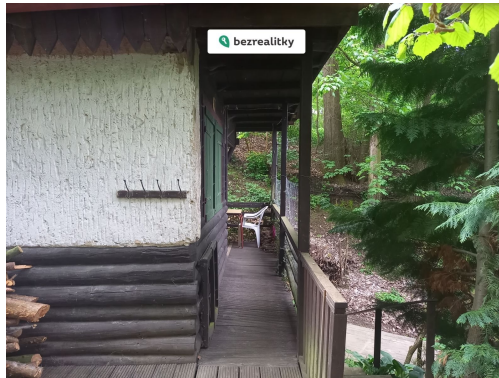

Prodej chaty, chalupy 26 m², pozemek 556 m²

25724, Chocerady

700 000 Kč
za nemovitost

Vyřizuje

Bezrealitky s.r.o

GSM: +420 226 254 111

E-mail:

inzerce@bezrealitky.cz

Zastavěná plocha:	26 m²	Užitná plocha:	26 m²
Plocha parcely:	556 m²	Druh objektu:	dřevěná
Stav objektu:	po rekonstrukci	Počet podlaží v objektu:	1
Umístění objektu:	klidná část obce	Energetická náročnost:	G - Mimořádně neehospodárná

POPIS NEMOVITOSTI: Prodej rekreačního objektu. Chata se zahradou se nachází v chatové oblasti Chocerady (Praha-Východ) mezi řekou Sázavou (cestička cca 200m, prudší svah.) a obcí Leština-Vlkovec. Původně chatička rybáře, je na vlastním (chatou zastavěném) pozemku 26 m², ve svažitém lesním terénu. Okolo je pronajatý pozemek od obce 556 m², je možnost jeho odkoupení. Pozemek je celý oplocen a je lesního charakteru. Chata je dřevostavba postavená na částečně zděném sklepě (nové nosné trámy). Vnitřní uspořádání tvoří jedna místnost 26 m², ze které je stavebně oddělen malý vstupní prostor a malý skladovací prostor. Podsklepení chaty tvoří samostatně uzamykatelný prostor. Stěny chaty jsou dvojité, dřevěné, s polystyrenovou izolací (+ Alu folie), zvenku pobité půlkuláči, zevnitř palubkami. Okna jsou jednoduchá, zabezpečená okenicemi. Chata má nízkou, téměř plochou sedlovou střechu, v současnosti bohužel ve špatném stavu. Vytápění kamny na pevná paliva. Nové kouřovody a celá spalinová cesta. Veranda osazena terasovými prkny. Elektroinstalace nová, 3x400 V, Cu. Elektroměr. WC chemické vně objektu. Chata je zatím bez vody (tedy zde NENÍ koupelna). Užitková voda je zachytávána dešťová voda ze střechy do barelů. Výborná lokalita pro "útek" z paneláku a relax nebo jako základna a výchozí bod pro výlety do okolí. Možnost parkování cca 50 m od chaty. Výborná dostupnost vlakem a autobusem z Prahy. Tato nemovitost je určena výhradně přímým zájemcům o koupi. Na inzerát můžete také reagovat přímo na webu Bezrealitky.