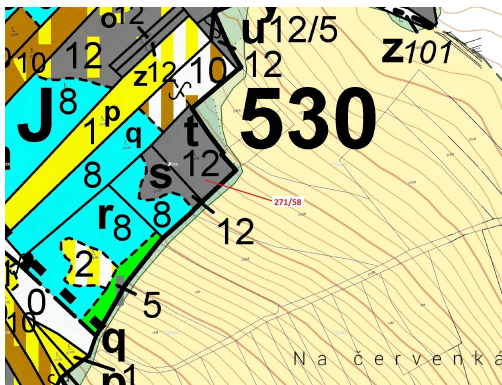

Lesní pozemek o výměře 2102 m², podíl 1/1, katastrální území Milavče, obec Milavče, obec s rozšířeno

34401, Milavče

32 000 Kč
za nemovitost

Vyřizuje
Call centrum
exdražby.cz
Tel.: +420 774 740 636
GSM: +420 774 740 636
E-mail:
dotazy@exdražby.cz

Celková plocha: 2 102 m²

Druh pozemku: les

POPIS NEMOVITOSTI: Lesní pozemek o výměře 2102 m², parcelní číslo 271/58, podíl 1/1, katastrální území Milavče, obec Milavče, obec s rozšířenou působností Domažlice, okres Domažlice, Plzeňský kraj. Po těžbě.