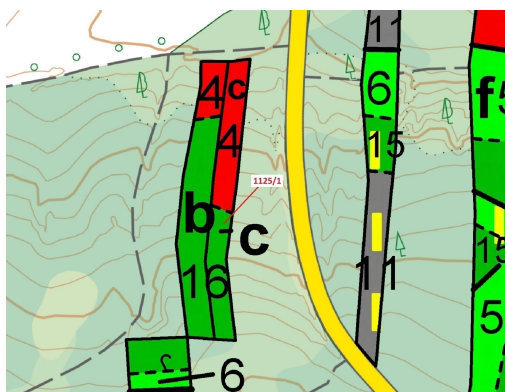

Lesní pozemek o výměře 1 988 m², podíl 1/1, katastrální území Stvolny, obec Manětín, obec s rozšířen

33162, Manětín

31 000 Kč
za nemovitost

Vyřizuje
Call centrum
exdrazby.cz
Tel.: +420 774 740 636
GSM: +420 774 740 636
E-mail:
dotazy@exdrazby.cz

Celková plocha: 1 988 m²

Druh pozemku: les

POPIS NEMOVITOSTI: Lesní pozemek o výměře 1 988 m², parcelní číslo 1125/1, podíl 1/1, katastrální území Stvolny, obec Manětín, obec s rozšířenou působností Kralovice, okres Plzeň-sever, Plzeňský kraj. Částečně po těžbě.