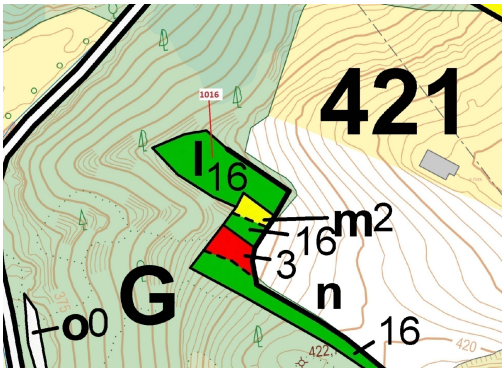

Lesní pozemek o výměře 2458 m², podíl 1/1, katastrální území Jedov, obec Náměšť nad Oslavou, obec s

675, Náměšť nad Oslavou

27 000 Kč
za nemovitost

Vyřizuje
Call centrum
exdražby.cz
Tel.: +420 774 740 636
GSM: +420 774 740 636
E-mail:
dotazy@exdražby.cz

Celková plocha: 2 458 m²

Druh pozemku: les

POPIS NEMOVITOSTI: Lesní pozemek o výměře 2458 m², parcelní číslo 1016, podíl 1/1, katastrální území Jedov, obec Náměšť nad Oslavou, obec s rozšířenou působností Náměšť nad Oslavou, okres Třebíč, Kraj Vysočina. Po těžbě.