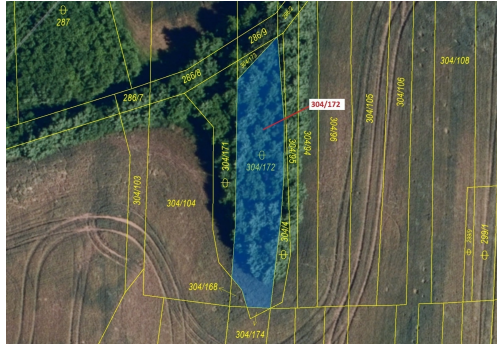

## Ostatní plocha o výměře 597 m<sup>2</sup>, podíl 1/1, katastrální území Hrubšice, obec Ivančice, obec s rozšíře

66491, Ivančice

**26 000 Kč**  
za nemovitost

Vyřizuje

**Call centrum**

**exdrazby.cz**

**Tel.:** +420 774 740 636

**GSM:** +420 774 740 636

**E-mail:**

[dotazy@exdrazby.cz](mailto:dotazy@exdrazby.cz)

**Celková plocha:** 597 m<sup>2</sup>

**Druh pozemku:** ostatní

**POPIS NEMOVITOSTI:** Ostatní plocha o výměře 597 m<sup>2</sup>, parcelní číslo 304/172, podíl 1/1, katastrální území Hrubšice, obec Ivančice, obec s rozšířenou působností Ivančice, okres Brno-venkov, Jihomoravský kraj.