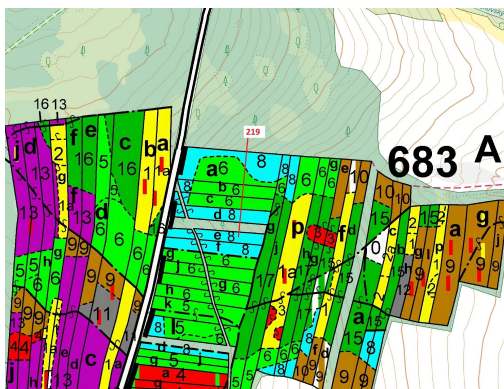

Lesní pozemek o výměře 1673 m², podíl 1/1, katastrální území Mokrá u Soběslavi, obec Vesce, obec s r

39201, Vesce

26 000 Kč
za nemovitost

Vyřizuje

Call centrum

exdrazby.cz

Tel.: +420 774 740 636

GSM: +420 774 740 636

E-mail:

dotazy@exdrazby.cz

Celková plocha: 1 673 m²

Druh pozemku: les

POPIS NEMOVITOSTI: Lesní pozemek o výměře 1673 m², parcelní číslo 219, podíl 1/1, katastrální území Mokrá u Soběslavi, obec Vesce, obec s rozšířenou působností Soběslav, okres Tábor, Jihočeský kraj. Po těžbě.