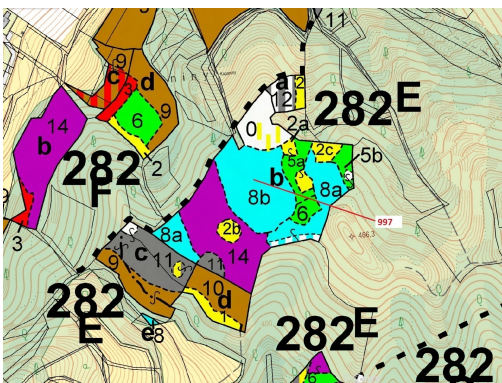

## Lesní pozemek o výměře 1938 m<sup>2</sup>, podíl 1/1, katastrální území Lhota Rapotina, obec Lhota Rapotina, ob

67901, Lhota Rapotina

**26 000 Kč**  
za nemovitost

Vyřizuje

**Call centrum**

**exdrazby.cz**

**Tel.:** +420 774 740 636

**GSM:** +420 774 740 636

**E-mail:**

[dotazy@exdrazby.cz](mailto:dotazy@exdrazby.cz)

**Celková plocha:** 1 938 m<sup>2</sup>

**Druh pozemku:** les

**POPIS NEMOVITOSTI:** Lesní pozemek o výměře 1938 m<sup>2</sup>, parcelní číslo 997, podíl 1/1, katastrální území Lhota Rapotina, obec Lhota Rapotina, obec s rozšířenou působností Boskovice, okres Blansko, Jihomoravský kraj. Po těžbě.