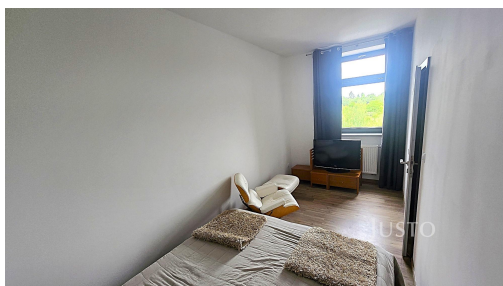

Pronájem 1+1 40 m² + parkování

Vladislavova, Písek

13 700 Kč

za měsíc

+ 4000 sl. + 27400
Jistota(kauce)+ odměna
RK

Vyřizuje

Markéta Modrová

Tel.: 603 333 375

GSM: 603 882 722

E-mail: modrova@justo.cz

Dispozice bytu:	1+1	Podlaží v domě:	2
Počet podlaží v domě:	4	Celková podlahová plocha:	40 m²
Druh objektu:	cihlová	Stav objektu:	novostavba
Vlastnictví:	osobní	Umístění objektu:	klidná část obce
Voda:	Místní zdroj vody	Telekomunikace:	Internet
Odpad:	Kanalizace	Energetická náročnost:	C - Úsporná

POPIS NEMOVITOSTI: V zastoupení majitele nabízíme pronájem bytu 1+1 v technologickém centru města Písku v ulici Vladislavova.

Nabízíme k pronájmu vybavený byt 1+1 ve 2. nadzemním podlaží moderní budovy s výtahem, v prestižní lokalitě technologického centra města Písku.

Byt je kompletně zařízen a vybaven spotřebiči k dispozici je lednice, myčka nádobí, televize, trouba, indukční varná deska.

Vybavení bytu, postel, šatní skříň, konferenční stůl, televize, stůl, židle. Díky vybavení a dispozici je ideální pro jednotlivce, kteří hledají komfortní a moderní bydlení bez nutnosti dalších investic.

Parkování je možné přímo před domem. Veškerá občanská vybavenost se nachází v docházkové vzdálenosti, do centra města se dostanete do 10 minut.

Byt je energeticky úsporný, vytápěn tepelným čerpadlem, což zajišťuje nízké měsíční náklady.