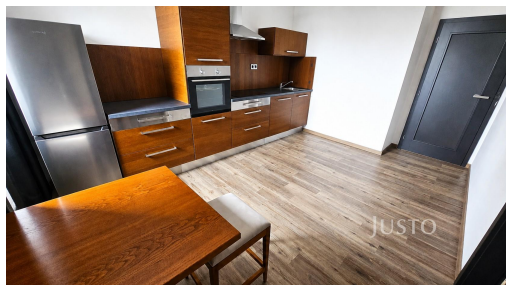

Pronájem 1+1 40 m² + parkování

Vladislavova, Písek

13 700 Kč

za měsíc

+ 4000 sl. + 27400
Jistota(kauce)+ odměna
RK

Vyřizuje

Markéta Modrová

Tel.: 603 333 375

GSM: 603 882 722

E-mail: modrova@justo.cz

Dispozice bytu:	1+1	Podlaží v domě:	2
Počet podlaží v domě:	4	Celková podlahová plocha:	40 m²
Druh objektu:	cihlová	Stav objektu:	novostavba
Vlastnictví:	osobní	Umístění objektu:	klidná část obce
Voda:	Místní zdroj vody	Telekomunikace:	Internet
Odpad:	Kanalizace	Energetická náročnost:	C - Úsporná

POPIS NEMOVITOSTI: V zastoupení majitele nabízíme pronájem bytu 1+1 v technologickém centru města Písku v ulici Vladislavova.

Nabízíme k pronájmu vybavený byt 1+1 ve 2. nadzemním podlaží moderní budovy s výtahem, v prestižní lokalitě technologického centra města Písku.

Byt je kompletně zařízen a vybaven spotřebiči k dispozici je lednice, myčka nádobí, televize, trouba, indukční varná deska.

Vybavení bytu, postel, šatní skříň, konferenční stůl, televize, stůl, židle. Díky vybavení a dispozici je ideální pro jednotlivce, kteří hledají komfortní a moderní bydlení bez nutnosti dalších investic.

Parkování je možné přímo před domem. Veškerá občanská vybavenost se nachází v docházkové vzdálenosti, do centra města se dostanete do 10 minut.

Byt je energeticky úsporný, vytápěn tepelným čerpadlem, což zajišťuje nízké měsíční náklady.