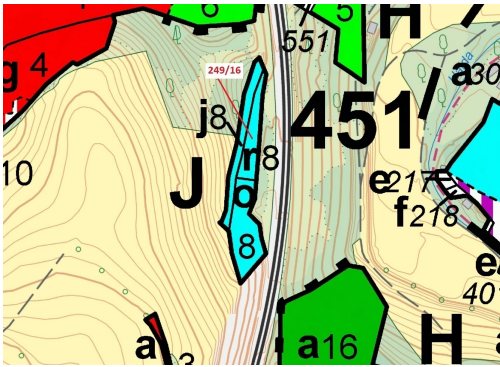

## Lesní pozemek o výměře 802 m<sup>2</sup>, podíl 1/1, katastrální území Lubné, obec Lubné, obec s rozšířenou půs

59451, Lubné

**23 000 Kč**  
za nemovitost

Vyřizuje  
**Call centrum**  
**exdrazby.cz**  
**Tel.:** +420 774 740 636  
**GSM:** +420 774 740 636  
**E-mail:**  
[dotazy@exdrazby.cz](mailto:dotazy@exdrazby.cz)

**Celková plocha:** 802 m<sup>2</sup>

**Druh pozemku:** les

**POPIS NEMOVITOSTI:** Lesní pozemek o výměře 802 m<sup>2</sup>, parcelní číslo 249/16, podíl 1/1, katastrální území Lubné, obec Lubné, obec s rozšířenou působností Tišnov, okres Brno-venkov, Jihomoravský kraj.