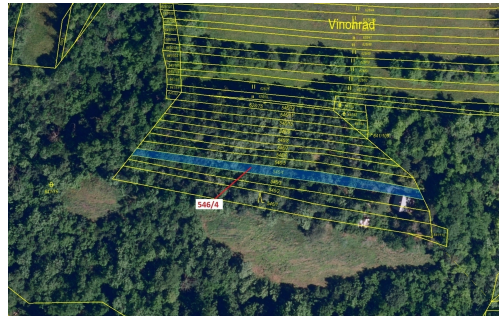

Lesní pozemek o výměře 507 m², podíl 1/1, katastrální území Budkovice, obec Ivančice, obec s rozšíře

66491, Ivančice

22 000 Kč
za nemovitost

Vyřizuje
Call centrum
exdrazby.cz
Tel.: +420 774 740 636
GSM: +420 774 740 636
E-mail:
dotazy@exdrazby.cz

Celková plocha: 507 m²

Druh pozemku: les

POPIS NEMOVITOSTI: Lesní pozemek o výměře 507 m², parcelní číslo 546/4, podíl 1/1, katastrální území Budkovice, obec Ivančice, obec s rozšířenou působností Ivančice, okres Brno-venkov, Jihomoravský kraj.