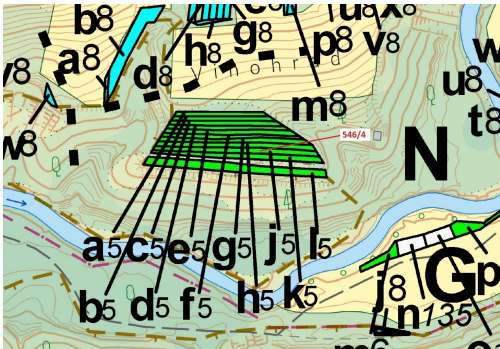

Lesní pozemek o výměře 507 m², podíl 1/1, katastrální území Budkovice, obec Ivančice, obec s rozšíře

66491, Ivančice

22 000 Kč
za nemovitost

Vyřizuje
Call centrum
exdrazby.cz
Tel.: +420 774 740 636
GSM: +420 774 740 636
E-mail:
dotazy@exdrazby.cz

Celková plocha: 507 m²

Druh pozemku: les

POPIS NEMOVITOSTI: Lesní pozemek o výměře 507 m², parcelní číslo 546/4, podíl 1/1, katastrální území Budkovice, obec Ivančice, obec s rozšířenou působností Ivančice, okres Brno-venkov, Jihomoravský kraj.