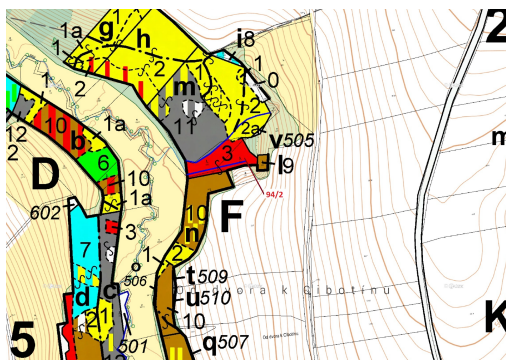

Lesní pozemek o výměře 909 m², podíl 1/1, katastrální území Macourov, obec Žižkovo Pole, obec s rozš

58222, Žižkovo Pole

22 000 Kč
za nemovitost

Vyřizuje
Call centrum
exdražby.cz
Tel.: +420 774 740 636
GSM: +420 774 740 636
E-mail:
dotazy@exdražby.cz

Celková plocha: 909 m²

Druh pozemku: les

POPIS NEMOVITOSTI: Lesní pozemek o výměře 909 m², parcelní číslo 94/2, podíl 1/1, katastrální území Macourov, obec Žižkovo Pole, obec s rozšířenou působností Havlíčkův Brod, okres Havlíčkův Brod, Kraj Vysočina.