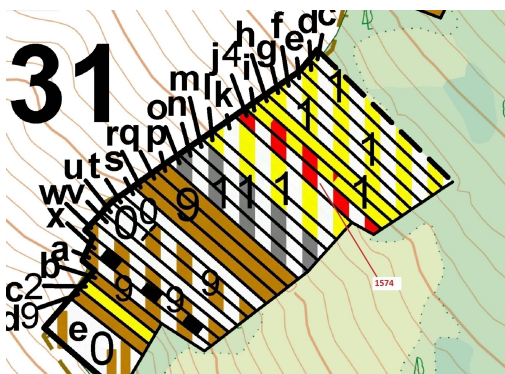

Lesní pozemek o výměře 885 m², podíl 1/1, katastrální území Březník, obec Březník, obec s rozšířenou

67574, Březník

21 000 Kč
za nemovitost

Vyřizuje
Call centrum
exdražby.cz
Tel.: +420 774 740 636
GSM: +420 774 740 636
E-mail:
dotazy@exdražby.cz

Celková plocha: 885 m²

Druh pozemku: les

POPIS NEMOVITOSTI: Lesní pozemek o výměře 885 m², parcelní číslo 1574, podíl 1/1, katastrální území Březník, obec Březník, obec s rozšířenou působností Náměšť nad Oslavou, okres Třebíč, Kraj Vysočina.