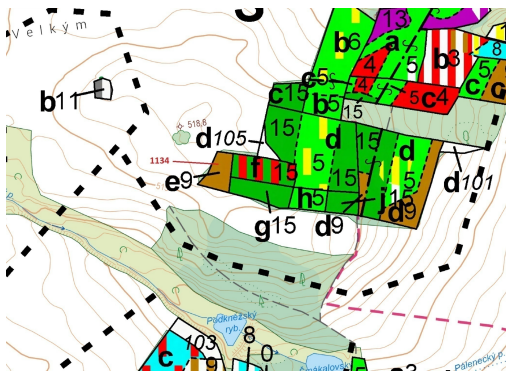

Lesní pozemek o výměře 1 083 m², podíl 1/1, katastrální území Bezděkov u Kasejovic, obec Hradiště, o

33544, Hradiště

19 000 Kč
za nemovitost

Vyřizuje
Call centrum
exdrazby.cz
Tel.: +420 774 740 636
GSM: +420 774 740 636
E-mail:
dotazy@exdrazby.cz

Celková plocha: 1 083 m²

Druh pozemku: les

POPIS NEMOVITOSTI: Lesní pozemek o výměře 1 083 m², parcelní číslo 1134, podíl 1/1, katastrální území Bezděkov u Kasejovic, obec Hradiště, obec s rozšířenou působností Nepomuk, okres Plzeň-jih, Plzeňský kraj. Po těžbě.