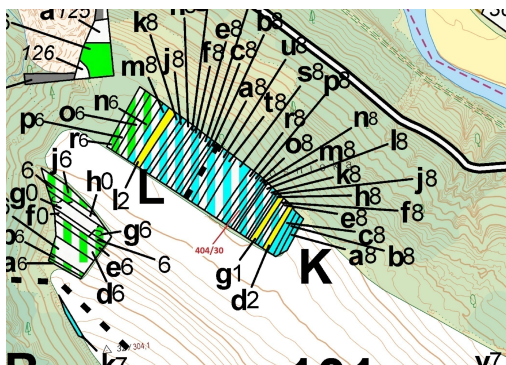

## Lesní pozemek o výměře 409 m<sup>2</sup>, podíl 1/1, katastrální území Hrubšice, obec Ivančice, obec s rozšířen

66491, Ivančice

**18 000 Kč**  
za nemovitost

Vyřizuje

**Call centrum**

**exdrazby.cz**

**Tel.:** +420 774 740 636

**GSM:** +420 774 740 636

**E-mail:**

[dotazy@exdrazby.cz](mailto:dotazy@exdrazby.cz)

**Celková plocha:** 409 m<sup>2</sup>

**Druh pozemku:** les

**POPIS NEMOVITOSTI:** Lesní pozemek o výměře 409 m<sup>2</sup>, parcelní číslo 404/30, podíl 1/1, katastrální území Hrubšice, obec Ivančice, obec s rozšířenou působností Ivančice, okres Brno-venkov, Jihomoravský kraj.