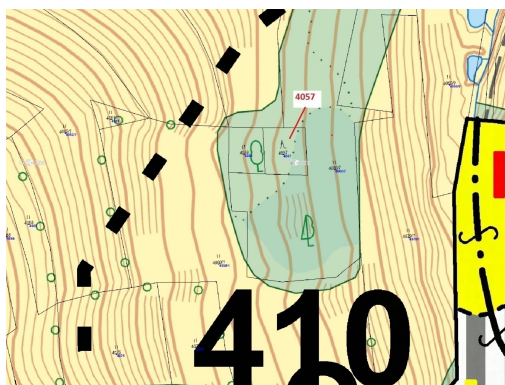

## Lesní pozemek o výměře 435 m<sup>2</sup>, podíl 1/1, katastrální území Zděchov, obec Zděchov, obec s rozšířenou

756, Zděchov

**14 000 Kč**  
za nemovitost

Vyřizuje  
**Call centrum**  
**exdrazby.cz**  
**Tel.:** +420 774 740 636  
**GSM:** +420 774 740 636  
**E-mail:**  
[dotazy@exdrazby.cz](mailto:dotazy@exdrazby.cz)

**Celková plocha:** 435 m<sup>2</sup>

**Druh pozemku:** les

**POPIS NEMOVITOSTI:** Lesní pozemek o výměře 435 m<sup>2</sup>, parcelní číslo 4057, podíl 1/1, katastrální území Zděchov, obec Zděchov, obec s rozšířenou působností Vsetín, okres Vsetín, Zlínský kraj.