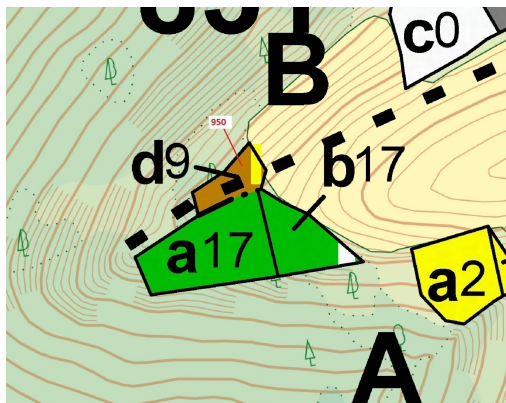

Lesní pozemek o výměře 564 m², podíl 1/1, katastrální území Horní Hradiště, obec Plasy, obec s rozší

33101, Plasy

14 000 Kč
za nemovitost

Vyřizuje
Call centrum
exdrazby.cz
Tel.: +420 774 740 636
GSM: +420 774 740 636
E-mail:
dotazy@exdrazby.cz

Celková plocha: 564 m²

Druh pozemku: les

POPIS NEMOVITOSTI: Lesní pozemek o výměře 564 m², parcelní číslo 950, podíl 1/1, katastrální území Horní Hradiště, obec Plasy, obec s rozšířenou působností Kralovice, okres Plzeň-sever, Plzeňský kraj. Po těžbě.