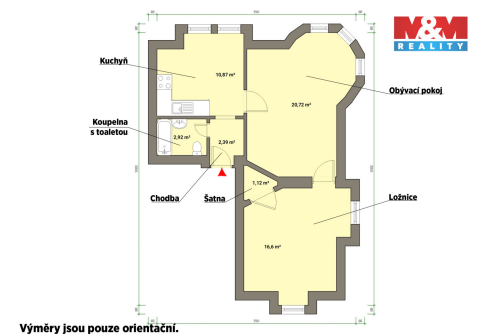

Pronájem bytu 2+1, 55 m², Mariánské Lázně, ul. Ruská

Ruská, 35301, Mariánské Lázně

10 000 Kč
za měsíc

Vyřizuje

Milcová Eva

Tel.: 800 100 446

GSM: 296 399 006

E-mail: info@mmreality.cz

Dispozice bytu:	2+1	Podlaží v domě:	4
Počet podlaží v domě:	5	Celková podlahová plocha:	55 m²
Druh objektu:	cihlová	Stav objektu:	dobrý
Umístění objektu:	klidná část obce	Energetická náročnost:	G - Mimořádně nevhodná

POPIS NEMOVITOSTI: Nabízíme k pronájmu slunný a příjemně prostorný byt 2+1 o velikosti cca 55 m², situovaný v oblíbené části Mariánských Lázní, jen pár kroků od lázeňského centra na ulici Ruská. Byt se nachází ve 4 NP z celkem 5 podlaží cihlového domu a díky svému umístění poskytuje klidné, nerušené bydlení s veškerou občanskou vybaveností v dosahu.

Dispozice tvoří světlá kuchyň, dva útulné pokoje a koupelna s WC. Topení je řešeno etážově elektrokotlem, teplou vodu zajišťuje bojler. Byt je vhodný pro max. čtyřčlennou rodinu. Majitel preferuje zaměstnané zájemce bez domácích mazlíčků a vyhrazuje si právo výběru nájemce.

Nájemné činí 10 000 Kč + 500 Kč/osoba za služby. Elektrina se převádí na nájemce. Při podpisu smlouvy se hradí vratná kauce 15 000 Kč a provize RK 12 100 Kč vč. DPH.

Byt je připraven k nastěhování ihned.

Pro domluvení prohlídky kontaktujte makléře.