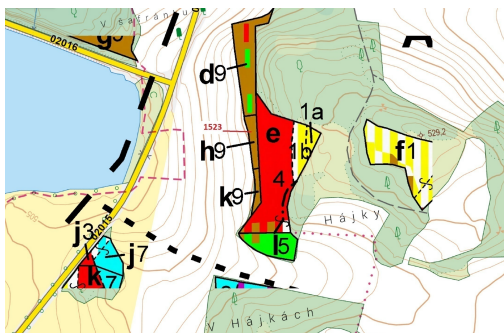

**Lesní pozemek o výměře 645 m², podíl 1/1, katastrální území
Bezděkov u Kasejovic, obec Hradiště, obe
33544, Hradiště**

12 000 Kč
za nemovitost

Vyřizuje
Call centrum
exdrazby.cz
Tel.: +420 774 740 636
GSM: +420 774 740 636
E-mail:
dotazy@exdrazby.cz

Celková plocha: 645 m²

Druh pozemku: les

POPIS NEMOVITOSTI: Lesní pozemek o výměře 645 m², parcelní číslo 1523, podíl 1/1, katastrální území Bezděkov u Kasejovic, obec Hradiště, obec s rozšířenou působností Nepomuk, okres Plzeň-jih, Plzeňský kraj. Po těžbě.