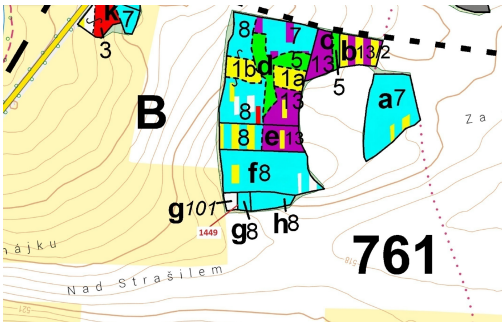

**Lesní pozemek o výměře 638 m<sup>2</sup>, podíl 1/1, katastrální území  
Bezděkov u Kasejovic, obec Hradiště, obe  
33544, Hradiště**

**12 000 Kč**  
za nemovitost

Vyřizuje  
**Call centrum**  
**exdrazby.cz**  
**Tel.:** +420 774 740 636  
**GSM:** +420 774 740 636  
**E-mail:**  
[dotazy@exdrazby.cz](mailto:dotazy@exdrazby.cz)

**Celková plocha:** 638 m<sup>2</sup>

**Druh pozemku:** les

**POPIS NEMOVITOSTI:** Lesní pozemek o výměře 638 m<sup>2</sup>, parcelní číslo 1449, podíl 1/1, katastrální území Bezděkov u Kasejovic, obec Hradiště, obec s rozšířenou působností Nepomuk, okres Plzeň-jih, Plzeňský kraj. Po těžbě.