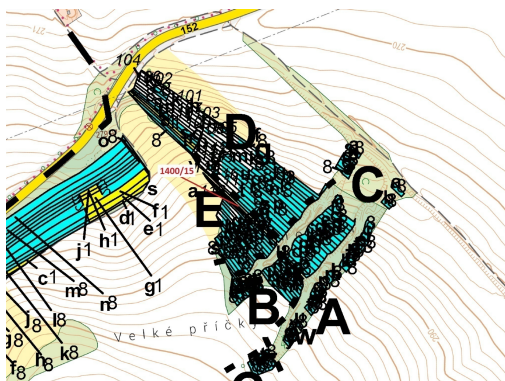

Lesní pozemek o výměře 255 m², podíl 1/1, katastrální území Budkovice, obec Ivančice, obec s rozšíře

66491, Ivančice

11 000 Kč
za nemovitost

Vyřizuje
Call centrum
exdrazby.cz
Tel.: +420 774 740 636
GSM: +420 774 740 636
E-mail:
dotazy@exdrazby.cz

Celková plocha: 255 m²

Druh pozemku: les

POPIS NEMOVITOSTI: Lesní pozemek o výměře 255 m², parcelní číslo 1400/15, podíl 1/1, katastrální území Budkovice, obec Ivančice, obec s rozšířenou působností Ivančice, okres Brno-venkov, Jihomoravský kraj.