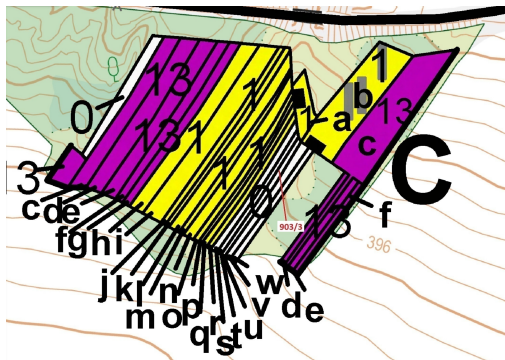

Lesní pozemek o výměře 234 m², podíl 1/1, katastrální území Březník, obec Březník, obec s rozšířenou

67574, Březník

12 000 Kč
za nemovitost

Vyřizuje
Call centrum
exdrazby.cz
Tel.: +420 774 740 636
GSM: +420 774 740 636
E-mail:
dotazy@exdrazby.cz

Celková plocha: 234 m²

Druh pozemku: les

POPIS NEMOVITOSTI: Lesní pozemek o výměře 234 m², parcelní číslo 903/3, podíl 1/1, katastrální území Březník, obec Březník, obec s rozšířenou působností Náměšť nad Oslavou, okres Třebíč, Kraj Vysočina.