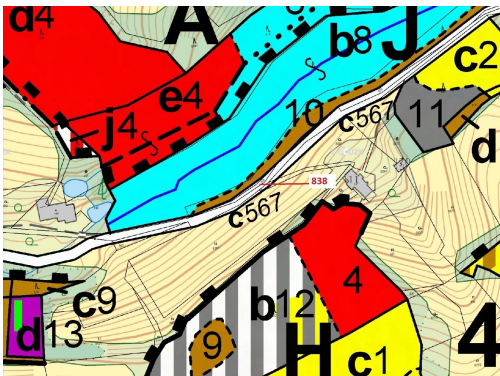

## Lesní pozemek o výměře 72 m<sup>2</sup>, podíl 1/1, katastrální území Ohnišov, obec Ohnišov, obec s rozšířenou

51784, Ohnišov

**9 000 Kč**  
za nemovitost

Vyřizuje  
**Call centrum**  
**exdrazby.cz**  
**Tel.:** +420 774 740 636  
**GSM:** +420 774 740 636  
**E-mail:**  
[dotazy@exdrazby.cz](mailto:dotazy@exdrazby.cz)

**Celková plocha:** 72 m<sup>2</sup>

**Druh pozemku:** les

**POPIS NEMOVITOSTI:** Lesní pozemek o výměře 72 m<sup>2</sup>, parcelní číslo 838, podíl 1/1, katastrální území Ohnišov, obec Ohnišov, obec s rozšířenou působností Dobruška, okres Rychnov nad Kněžnou, Královéhradecký kraj.