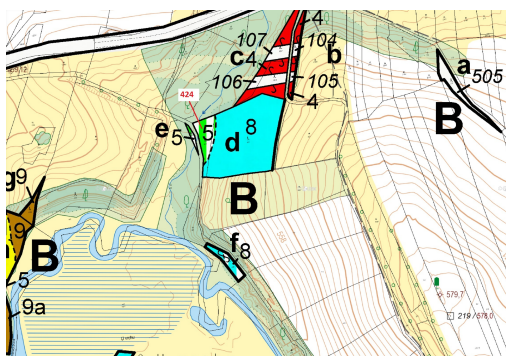

## Lesní pozemek o výměře 140 m<sup>2</sup>, podíl 1/1, katastrální území Strmilov, obec Strmilov, obec s rozšířen

37853, Strmilov

**10 000 Kč**  
za nemovitost

Vyřizuje  
**Call centrum**  
**exdrazby.cz**  
**Tel.:** +420 774 740 636  
**GSM:** +420 774 740 636  
**E-mail:**  
[dotazy@exdrazby.cz](mailto:dotazy@exdrazby.cz)

**Celková plocha:** 140 m<sup>2</sup>

**Druh pozemku:** les

**POPIS NEMOVITOSTI:** Lesní pozemek o výměře 140 m<sup>2</sup>, parcelní číslo 423, podíl 1/1, katastrální území Strmilov, obec Strmilov, obec s rozšířenou působností Jindřichův Hradec, okres Jindřichův Hradec, Jihočeský kraj.