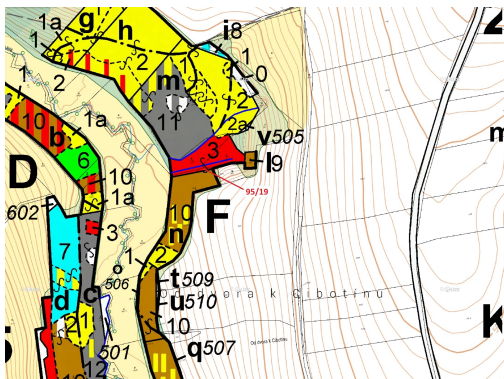

Lesní pozemek o výměře 121 m², podíl 1/1, katastrální území Macourov, obec Žižkovo Pole, obec s rozš

58222, Žižkovo Pole

10 000 Kč
za nemovitost

Vyřizuje
Call centrum
exdražby.cz
Tel.: +420 774 740 636
GSM: +420 774 740 636
E-mail:
dotazy@exdražby.cz

Celková plocha:

121 m²

Druh pozemku:

les

POPIS NEMOVITOSTI: Lesní pozemek o výměře 121 m², parcelní číslo 95/19, podíl 1/1, katastrální území Macourov, obec Žižkovo Pole, obec s rozšířenou působností Havlíčkův Brod, okres Havlíčkův Brod, Kraj Vysočina.