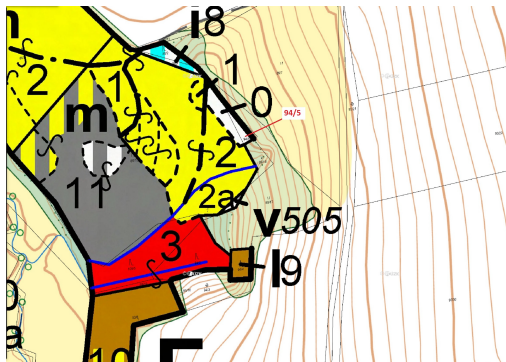

Lesní pozemek o výměře 119 m², podíl 1/1, katastrální území Macourov, obec Žižkovo Pole, obec s rozš

58222, Žižkovo Pole

10 000 Kč
za nemovitost

Vyřizuje
Call centrum
exdrazby.cz
Tel.: +420 774 740 636
GSM: +420 774 740 636
E-mail:
dotazy@exdrazby.cz

Celková plocha: 119 m²

Druh pozemku: les

POPIS NEMOVITOSTI: Lesní pozemek o výměře 119 m², parcelní číslo 94/5, podíl 1/1, katastrální území Macourov, obec Žižkovo Pole, obec s rozšířenou působností Havlíčkův Brod, okres Havlíčkův Brod, Kraj Vysočina.