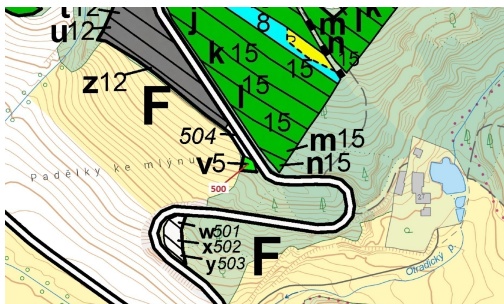

Lesní pozemek o výměře 177 m², podíl 1/1, katastrální území Jedov, obec Náměšť nad Oslavou, obec s r

675, Náměšť nad Oslavou

9 000 Kč
za nemovitost

Vyřizuje
Call centrum
exdrazby.cz
Tel.: +420 774 740 636
GSM: +420 774 740 636
E-mail:
dotazy@exdrazby.cz

Celková plocha: 177 m²

Druh pozemku: les

POPIS NEMOVITOSTI: Lesní pozemek o výměře 177 m², parcelní číslo 500, podíl 1/1, katastrální území Jedov, obec Náměšť nad Oslavou, obec s rozšířenou působností Náměšť nad Oslavou, okres Třebíč, Kraj Vysočina.