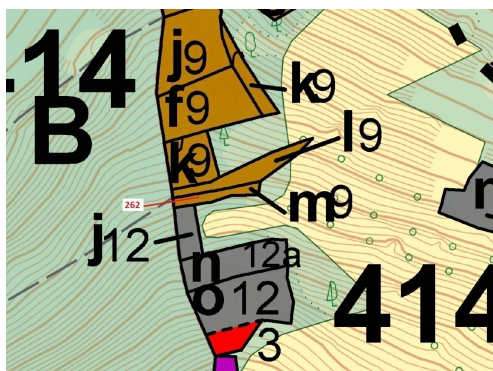

## Lesní pozemek o výměře 273 m<sup>2</sup>, podíl 1/1, katastrální území Zděchov, obec Zděchov, obec s rozšířenou

756, Zděchov

**9 000 Kč**  
za nemovitost

Vyřizuje  
**Call centrum**  
**exdražby.cz**  
**Tel.:** +420 774 740 636  
**GSM:** +420 774 740 636  
**E-mail:**  
[dotazy@exdražby.cz](mailto:dotazy@exdražby.cz)

**Celková plocha:** 273 m<sup>2</sup>

**Druh pozemku:** les

**POPIS NEMOVITOSTI:** Lesní pozemek o výměře 273 m<sup>2</sup>, parcelní číslo 262, podíl 1/1, katastrální území Zděchov, obec Zděchov, obec s rozšířenou působností Vsetín, okres Vsetín, Zlínský kraj.